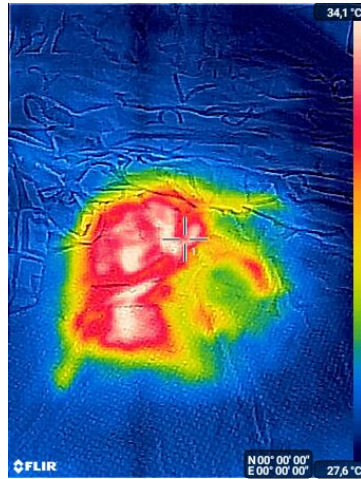

Misurazioni, 06/09/16, 1:35:28 PM

Temperatura Puntatore 1		33,5 °C
----------------------------	--	---------

Parametri

Emissività	0,83
Temp. rifl.	20,00 °C
Distanza	1,00 m
Umidità relativa	50,00 %
Temp. atmosferica	20,00 °C
Trasmissione	0,94
Temp. finestra IR	20,00 °C
Trasm. finestra IR	1,00
Latitudine	N 00° 00' 00"
Longitudine	E 00° 00' 00"

Latitudine: N 00° 00' 00", Longitudine: E 00° 00' 00"

Impronta Gatto