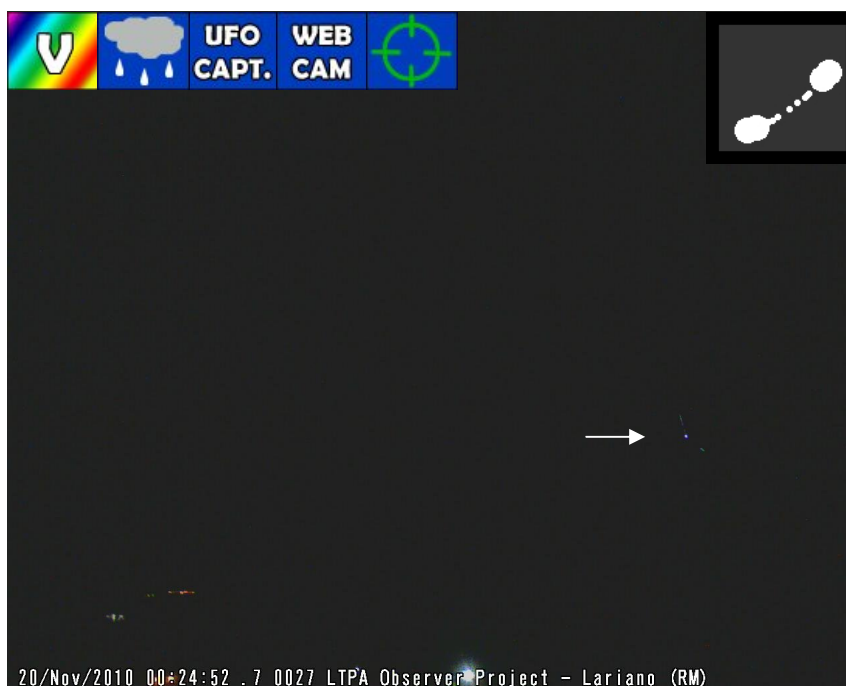

LTPA Observer Project

© Daniele e Gabriele Cataldi

20 Novembre 2010 – UFOCapture – Lariano (RM)

Ingrandimento

Strumento utilizzato: Webcam da 1.3 megapixel, puntata in direzione S-E con angolazione di 19.5°. Cielo nuvoloso, presenza di pioggia, vento debole e temperatura di 10°C, umidità del 95%.

Alle ore 00:24 circa, viene registrata l'apparizione di un fenomeno luminoso particolare, si tratta di particelle repulsive al centro delle quali si trova un globo luminoso di colore bianco/azzurro molto luminoso. Evento luminoso ha una magnitudine apparente di -2 ed è apparso in direzione Sud a circa 10° di elevazione.