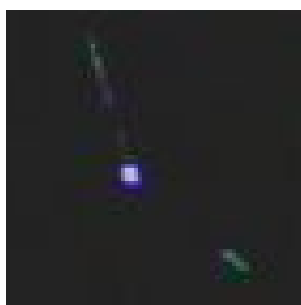

LTPA Observer Project

© Daniele e Gabriele Cataldi

20 Novembre 2010 – UFOCapture – Lariano (RM)

Ingrandimento

Strumento utilizzato: Webcam da 1.3 megapixel, puntata in direzione S-E con angolazione di 19.5°. Cielo nuvoloso, presenza di pioggia, vento debole e temperatura di 10°C, umidità del 95%.

Alle ore 00:24 circa, viene registrata l'apparizione di un fenomeno luminoso particolare, si tratta di particelle repulsive al centro delle quali si trova un globo luminoso di colore bianco/azzurro molto luminoso. Evento luminoso ha una magnitudine apparente di -2 ed è apparso in direzione Sud a circa 10° di elevazione.