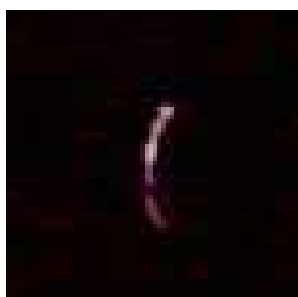

# LTPA Observer Project

© Daniele e Gabriele Cataldi

20 Maggio 2010 – UFOCapture – Lariano (RM)

Ingrandimento

Osservazione effettuata con webcam da 1.3 megapixel. Cielo coperto e piovoso, strumento puntato in direzione S-E. Alle ore 04:56 circa, viene registrato un fenomeno luminoso a forma di semicerchio, dotato di luminosità pari ad una magnitudine di -1.