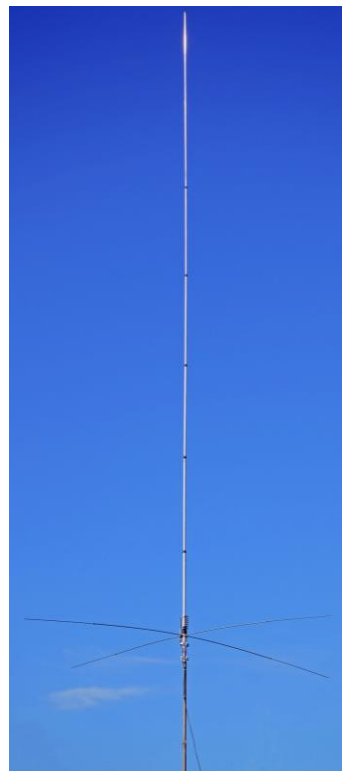

Antenne CB – 27 MHz

Sirio GPE-27 $5/8\lambda$

Lunghezza = 5,9m
Max Power = 750W
Peso = 3kg
dBi = 3.35

Sirio GPS 27 $1/2\lambda$

Lunghezza = 5,75m
Max Power = 250W
Peso = 2,5kg
dBi = 2.15

Sirio GPA 27-45 $1/4\lambda$

Lunghezza = 4,73m
Max Power = 1000W
Peso = 1,25
dBi = 2.14

Antenne CB – 27 MHz

LEMM V3 $1/4\lambda$

Lunghezza = 5,5m

Max Power = 1000W

Peso = 3kg

dB = 7

GP VR 6 Gold $1/4\lambda$

Lunghezza = 4,4m

Max Power = 1000W

Peso = 1kg

dB = 5

Sirio New Tornado $5/8\lambda$

Lunghezza = 7,23m

Max Power = 1000W

Peso = 2,9