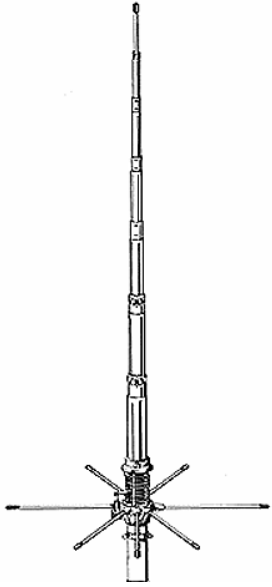

Antenne CB – 27 MHz

Sirio GPE-27 $5/8\lambda$

Lunghezza = 5,9m
Max Power = 750W
Peso = 3kg
dBi = 3.35

Sirio GPS 27 $1/2\lambda$

Lunghezza = 5,75m
Max Power = 250W
Peso = 2,5kg
dBi = 2.15

Sirio GPA 27-45 $1/4\lambda$

Lunghezza = 4,4m

Max Power = 1000W

Peso = 1kg

dB = 5

Sirio New Tornado $5/8\lambda$

Lunghezza = 7,23m

Max Power = 1000W

Peso = 2,9

dB_i = 3,35

Antenne CB – 27 MHz

Sirio 827 $5/8\lambda$

Lunghezza = 6,7m

Max Power = 1000W

Peso = 6kg

dBi = 3,65

Sirio 2016 $5/8\lambda$

Lunghezza = 6,1m

Max Power = 1000W

Peso = 5,3kg

dBi = 3,45